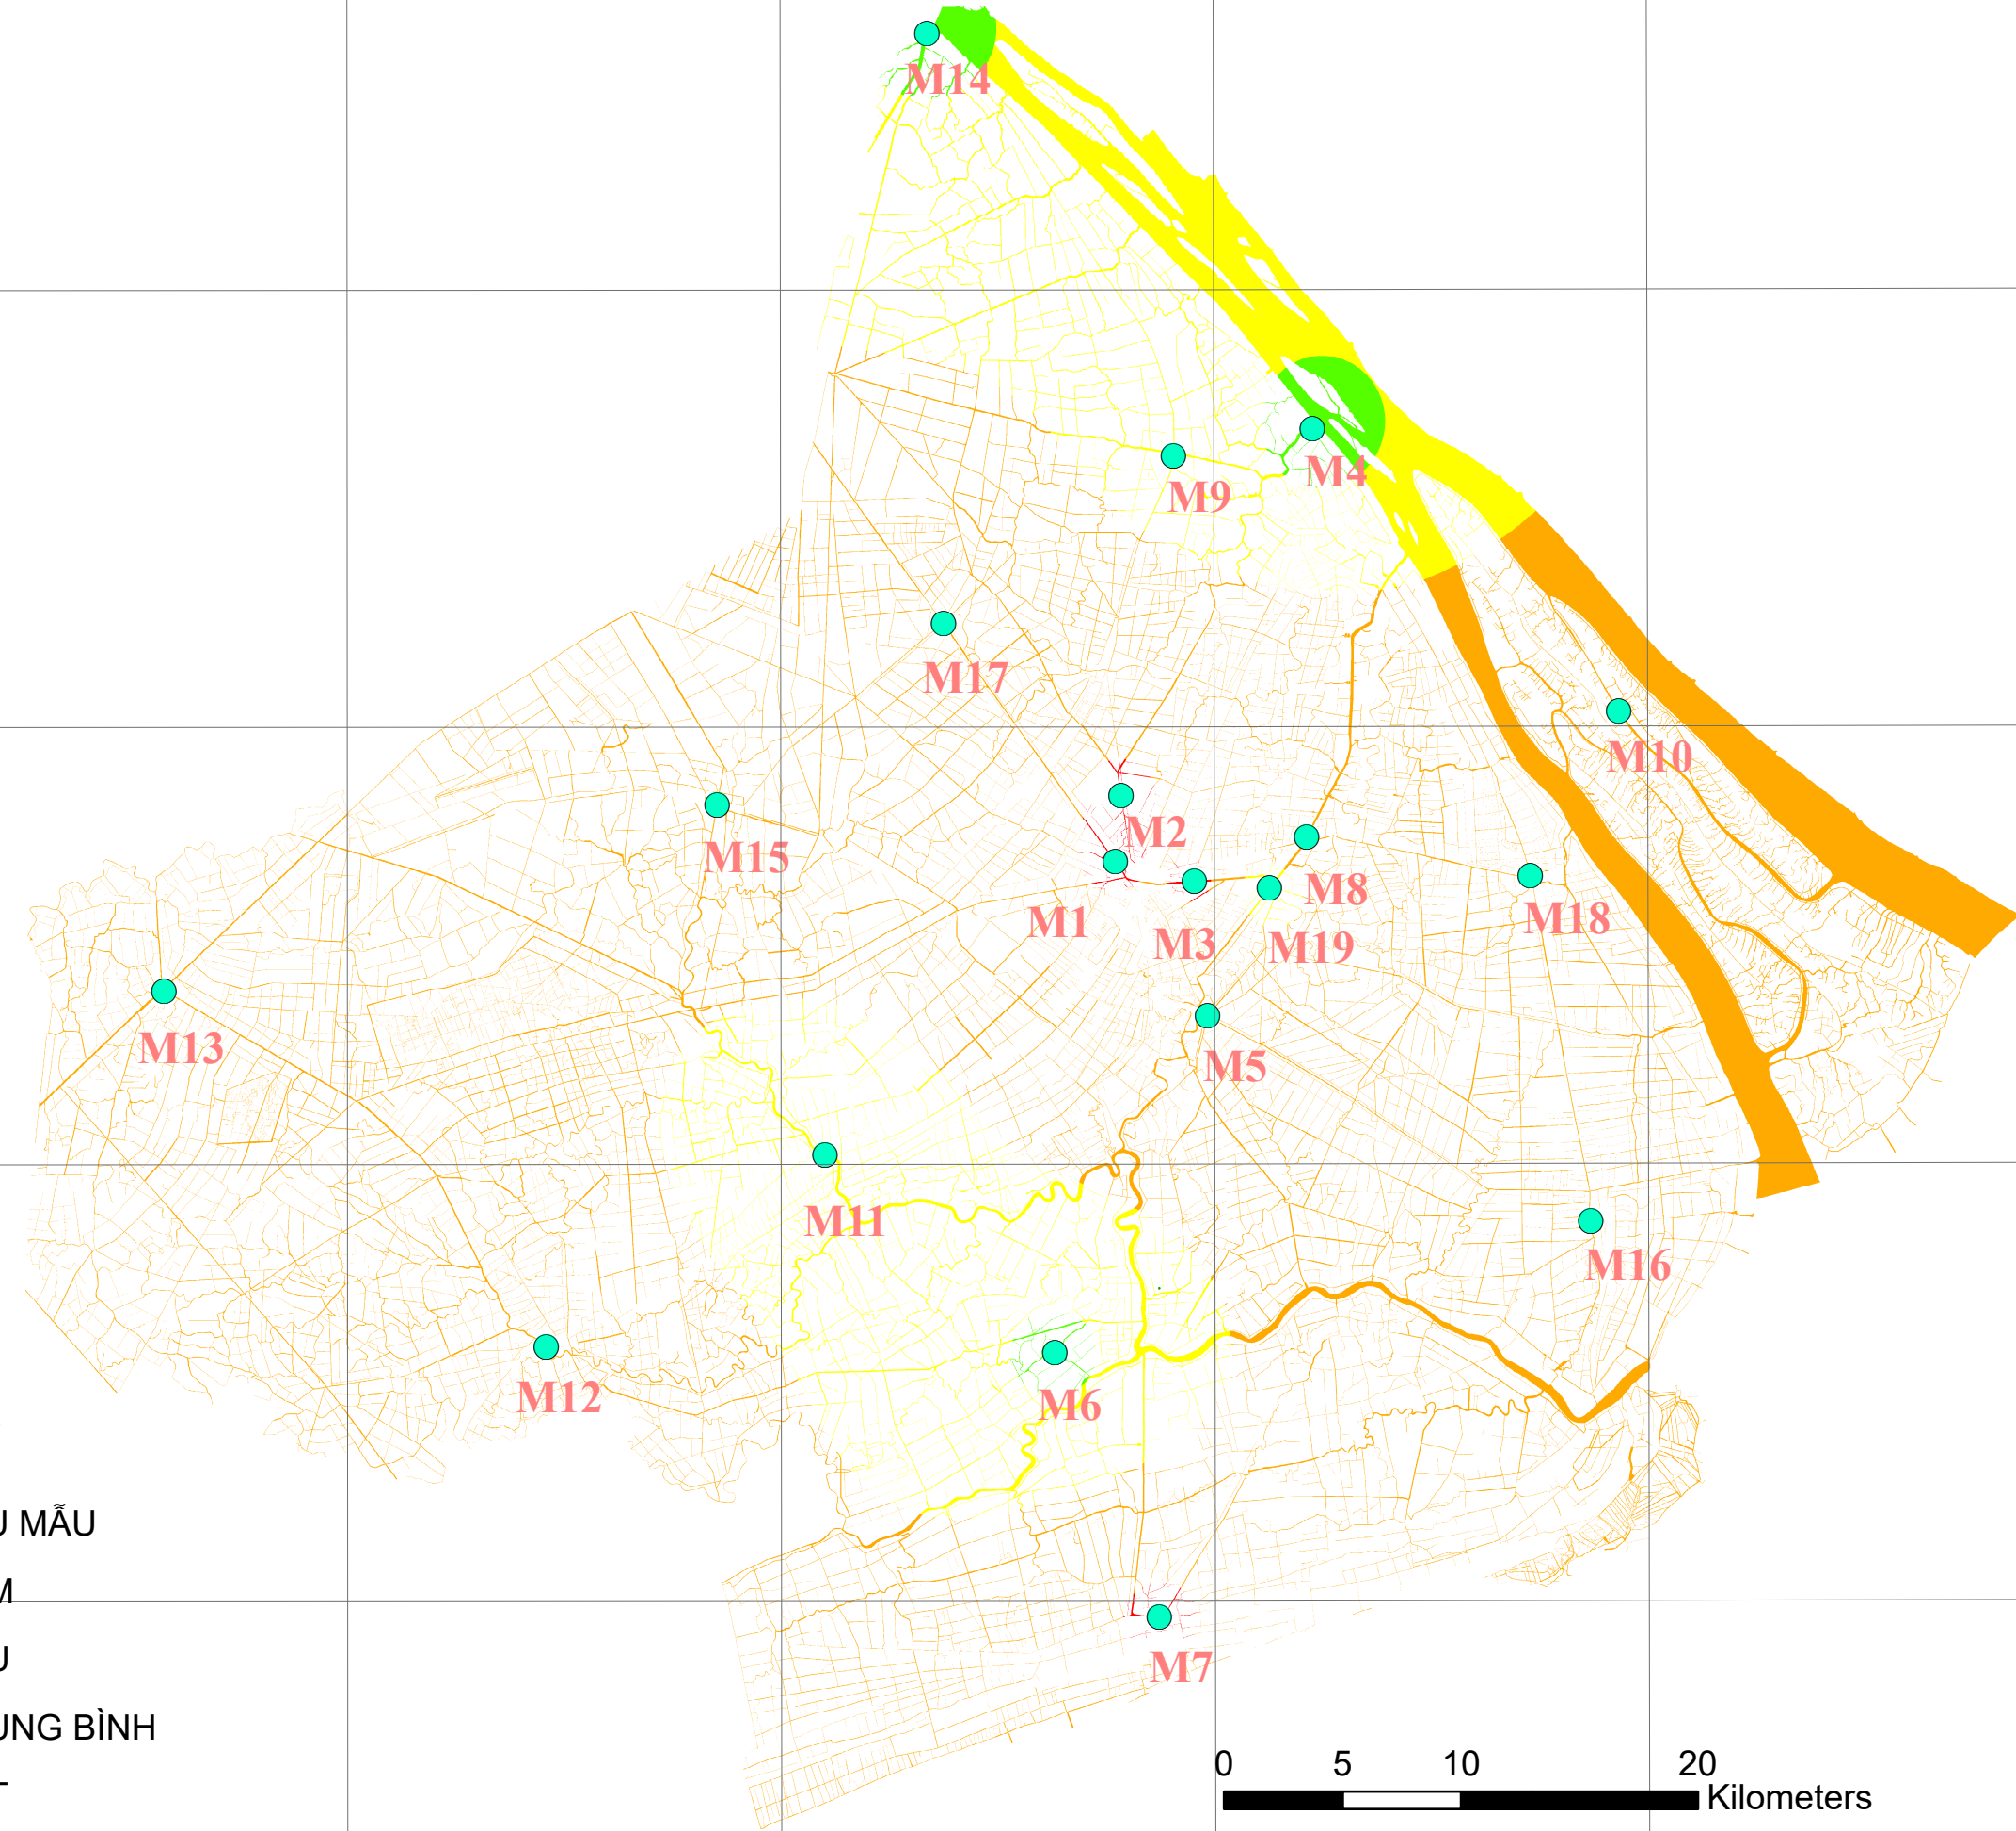

# BẢN ĐỒ PHÂN VÙNG CHẤT LƯỢNG NƯỚC MẶT THEO WQI TRÊN ĐỊA BÀN TỈNH SÓC TRĂNG TỶ LỆ 1:300.000

## CHÚ THÍCH

-  VỊ TRÍ THU MẪU
-  10-25\_KÉM
-  26-50\_XẤU
-  51-75\_TRUNG BÌNH
-  76-90\_TỐT
-  91-100\_RẤT TỐT

0 5 10 20 Kilometers